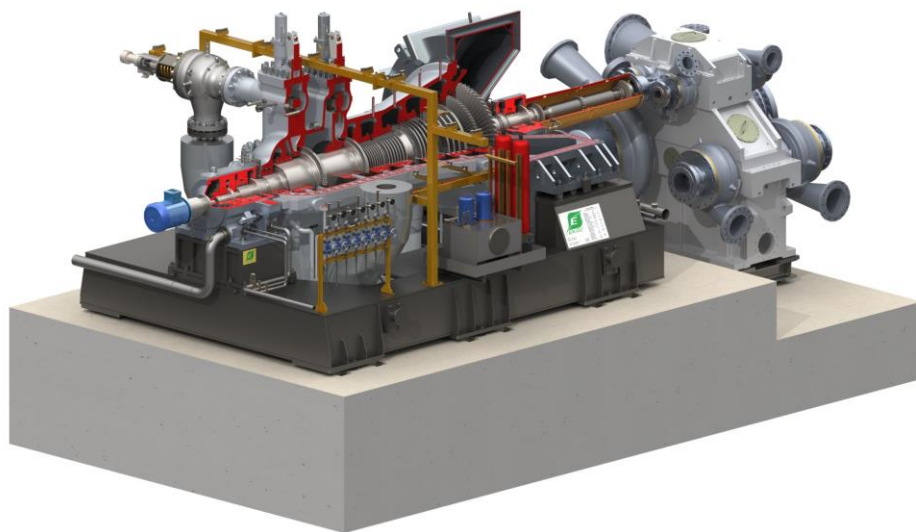

PRACOVNÍ PŘÍLEŽITOST

ShaanGu 

Tradiční brněnská turbinářská společnost EKOL po vstupu strategického partnera ShaanGu rozšířila své oblasti dodávek parních a spalovacích turbín, kotlů a energetických celků vedle států Evropy a severní Afriky také na ekonomicky významný trh Číny. Pro zajištění rozvoje nových projektů hledáme kolegy na doplnění našich kapacit.

Preferujeme HPP, ale je možné se domluvit i na brigádu s možností realizace diplomové práce v oblasti energetiky, především parních turbín.

V týmu R&D v rámci TECHNICKÉ DIVIZE hledáme kolegu/kolegyni pro FUNKCI

VÝPOČTÁŘ – AERO/CFD

Popis pozice:

- činnost z oblasti návrhu a vývoje turbinových částí a celků se zaměřením na výpočtové, analytické a numerické návrhy a optimalizace, zpracování výsledků, jejich verifikace a předání do konstrukce turbín
- specializace na aerodynamický výpočet průtočné části parních turbín a návrh posledních stupňů turbinových lopatek s využitím in-house nástrojů i komerčních vývojových nástrojů (CNREC AxCent, ANSYS CFD – BladeModeler, CFX Package)
- technická podpora a participace na inovačních vývojových úkolech dle potřeb skupiny